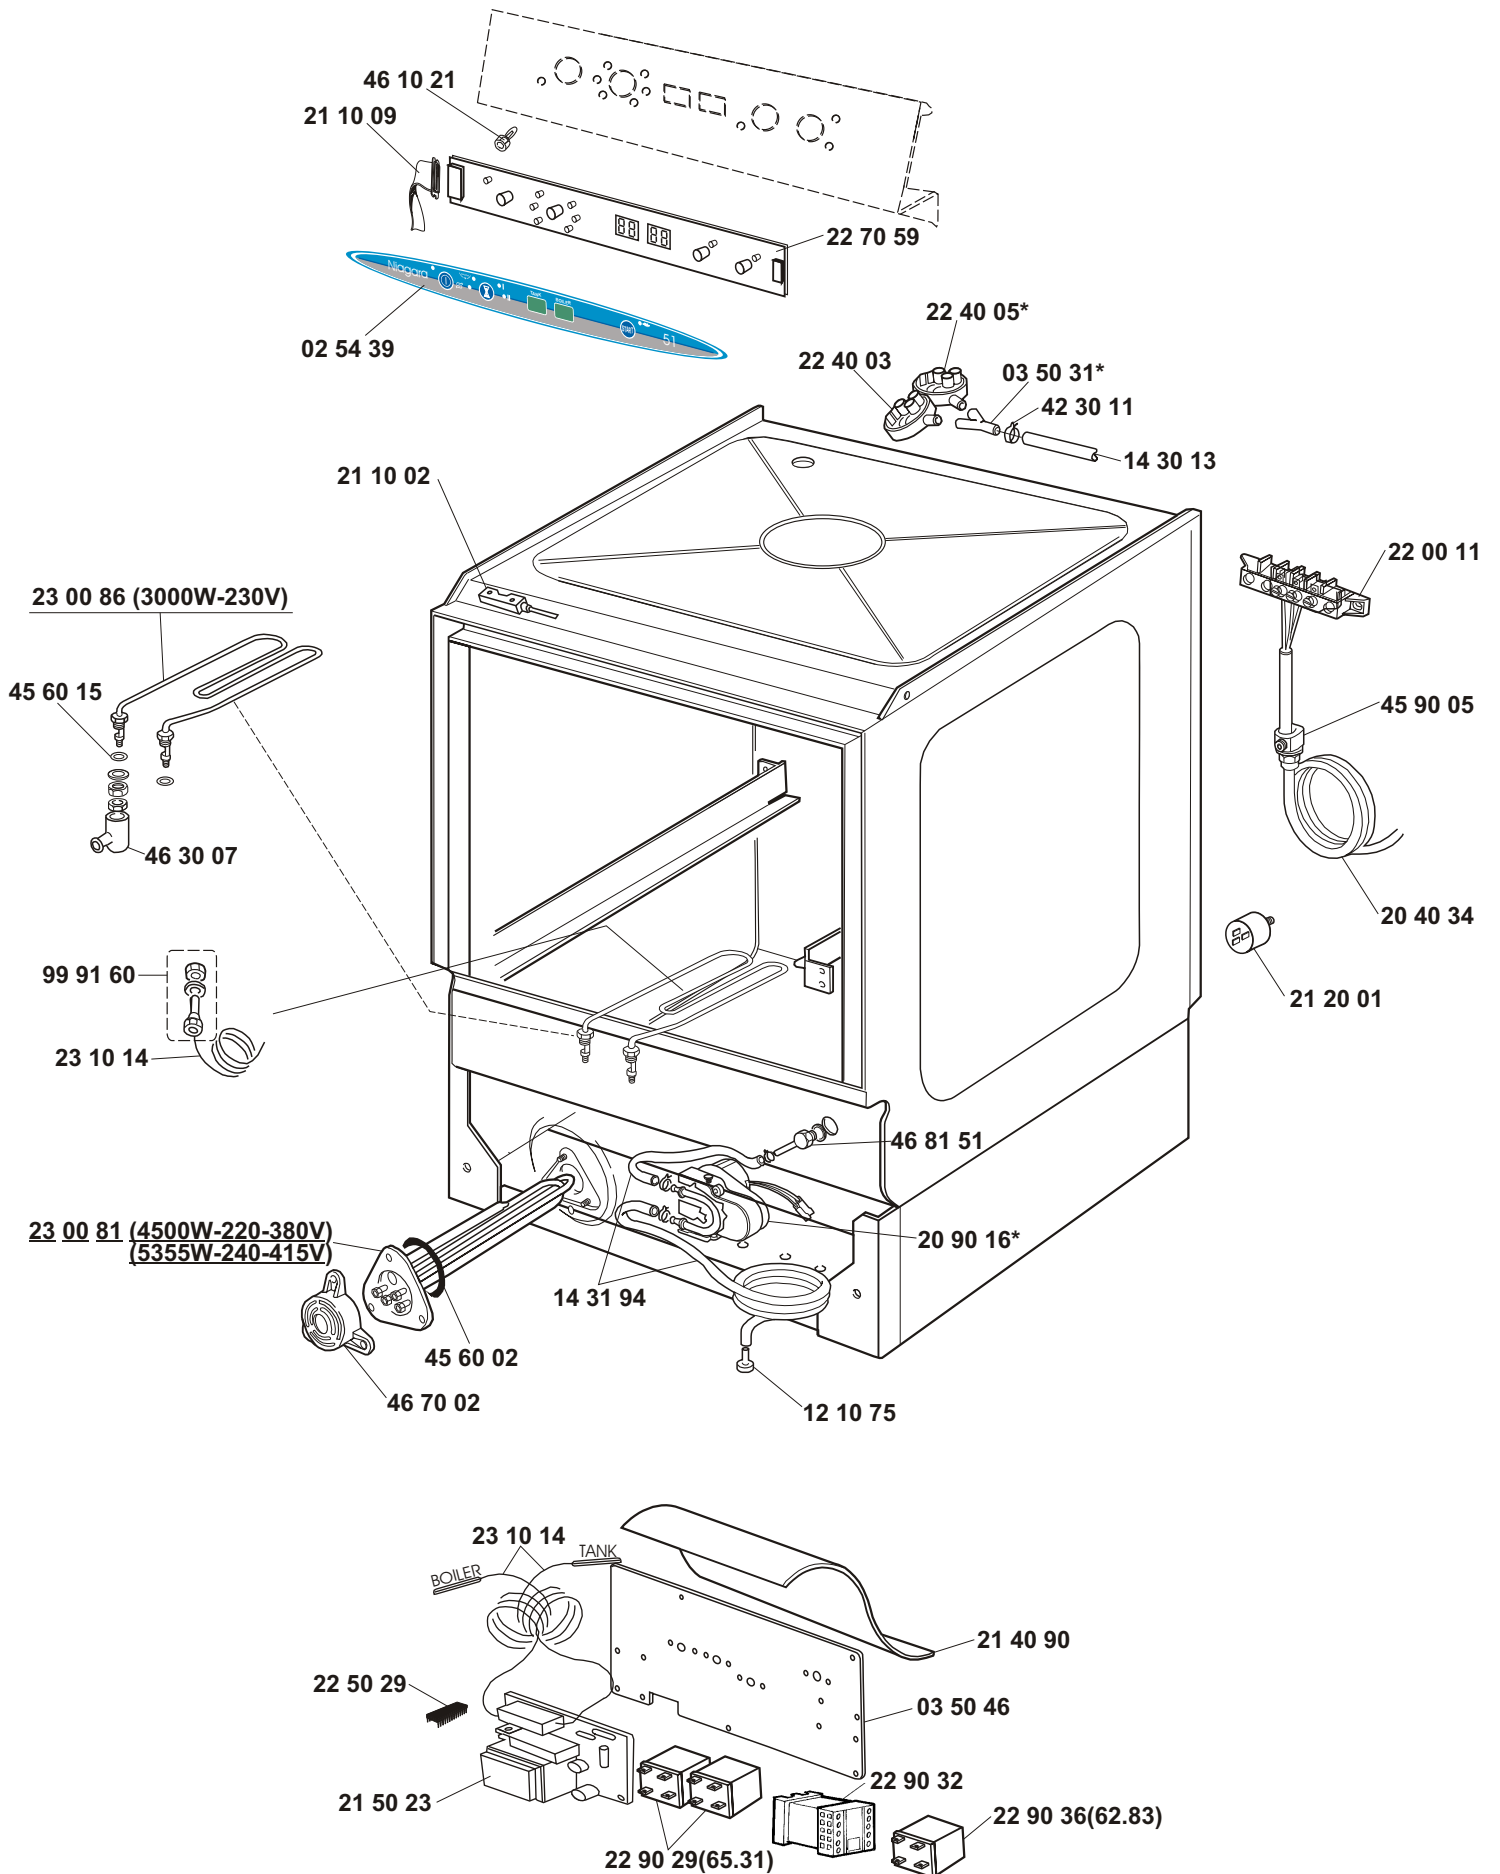

ELETTROBAR

**SPARE PARTS CATALOGUE
ERSATZTEILKATALOG
CATALOGUE PIECES DETACHEES
CATALOGO PARTI RICAMBIO
CATALOGO DE PIEZAS DE RECAMBIO
CATALOGO PEÇAS DE REPOSIÇÃO**

Niagara 51

2001

* OPTIONAL

* OPTIONAL

6

13 01 26 (230V- 50Hz)

13 01 33 (230V- 60Hz)

T. 175