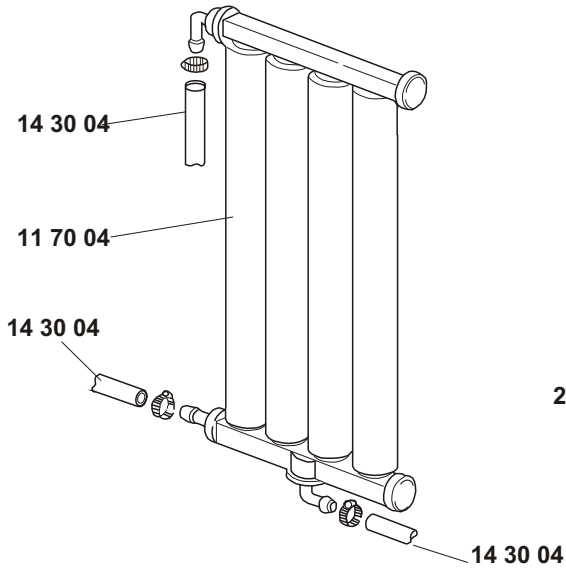

ELETTROBAR

**SPARE PARTS CATALOGUE
ERSATZTEILKATALOG
CATALOGUE PIECES DETACHEES
CATALOGO PARTI RICAMBIO
CATALOGO DE PIEZAS DE RECAMBIO
CATALOGO PEÇAS DE REPOSIÇÃO**

Niagara 51

2001

* OPTIONAL

* OPTIONAL

6

13 01 26 (230V- 50Hz)

13 01 33 (230V- 60Hz)

T. 175