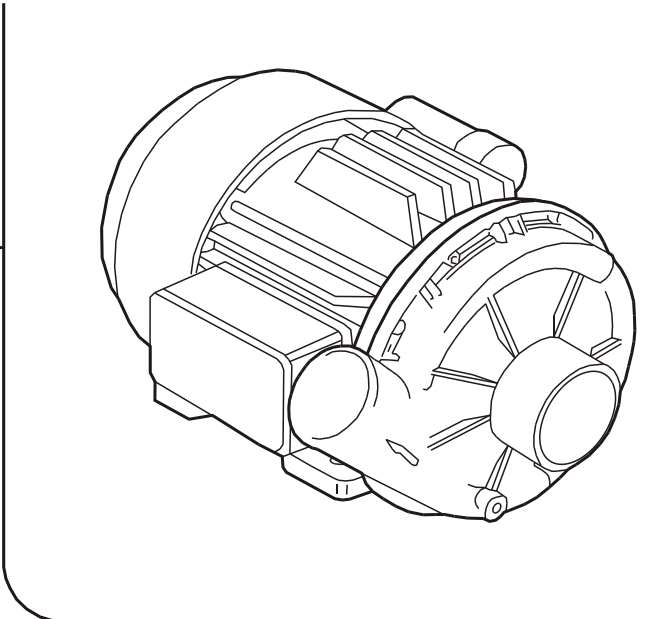

ELETTROBAR

**SPARE PARTS CATALOGUE
ERSATZTEILKATALOG
CATALOGUE PIECES DETACHEES
CATALOGO PARTI RICAMBIO
CATALOGO DE PIEZAS DE RECAMBIO
CATALOGO PEÇAS DE REPOSIÇÃO**

Niagara 51

2001

* OPTIONAL

* OPTIONAL

6

13 01 26 (230V- 50Hz)

13 01 33 (230V- 60Hz)

T. 175