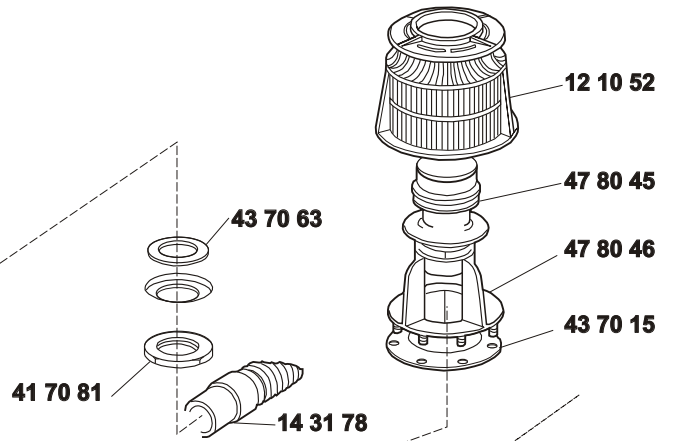

ELETTROBAR

**SPARE PARTS CATALOGUE
ERSATZTEILKATALOG
CATALOGUE PIECES DETACHEES
CATALOGO PARTI RICAMBIO
CATALOGO DE PIEZAS DE RECAMBIO
CATALOGO PEÇAS DE REPOSIÇÃO**

Niagara 51

2001

* OPTIONAL

* OPTIONAL

6

13 01 26 (230V- 50Hz)

13 01 33 (230V- 60Hz)

T. 175