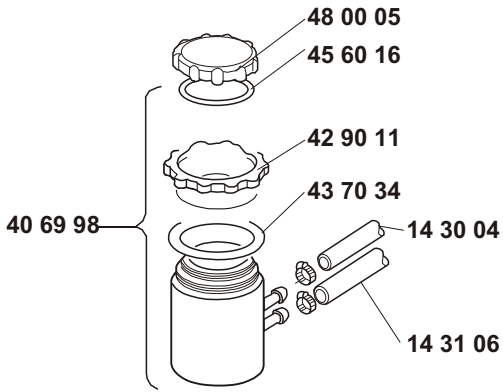

ELETTROBAR

**SPARE PARTS CATALOGUE
ERSATZTEILKATALOG
CATALOGUE PIECES DETACHEES
CATALOGO PARTI RICAMBIO
CATALOGO DE PIEZAS DE RECAMBIO
CATALOGO PEÇAS DE REPOSIÇÃO**

Niagara 51

2001

* OPTIONAL

* OPTIONAL

6

13 01 26 (230V- 50Hz)

13 01 33 (230V- 60Hz)

T. 175