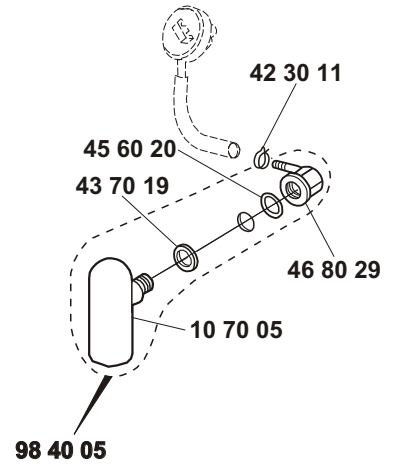

ELETTROBAR

**SPARE PARTS CATALOGUE
ERSATZTEILKATALOG
CATALOGUE PIECES DETACHEES
CATALOGO PARTI RICAMBIO
CATALOGO DE PIEZAS DE RECAMBIO
CATALOGO PEÇAS DE REPOSIÇÃO**

Niagara 51

2001

* OPTIONAL

* OPTIONAL

6

13 01 26 (230V- 50Hz)

13 01 33 (230V- 60Hz)

T. 175