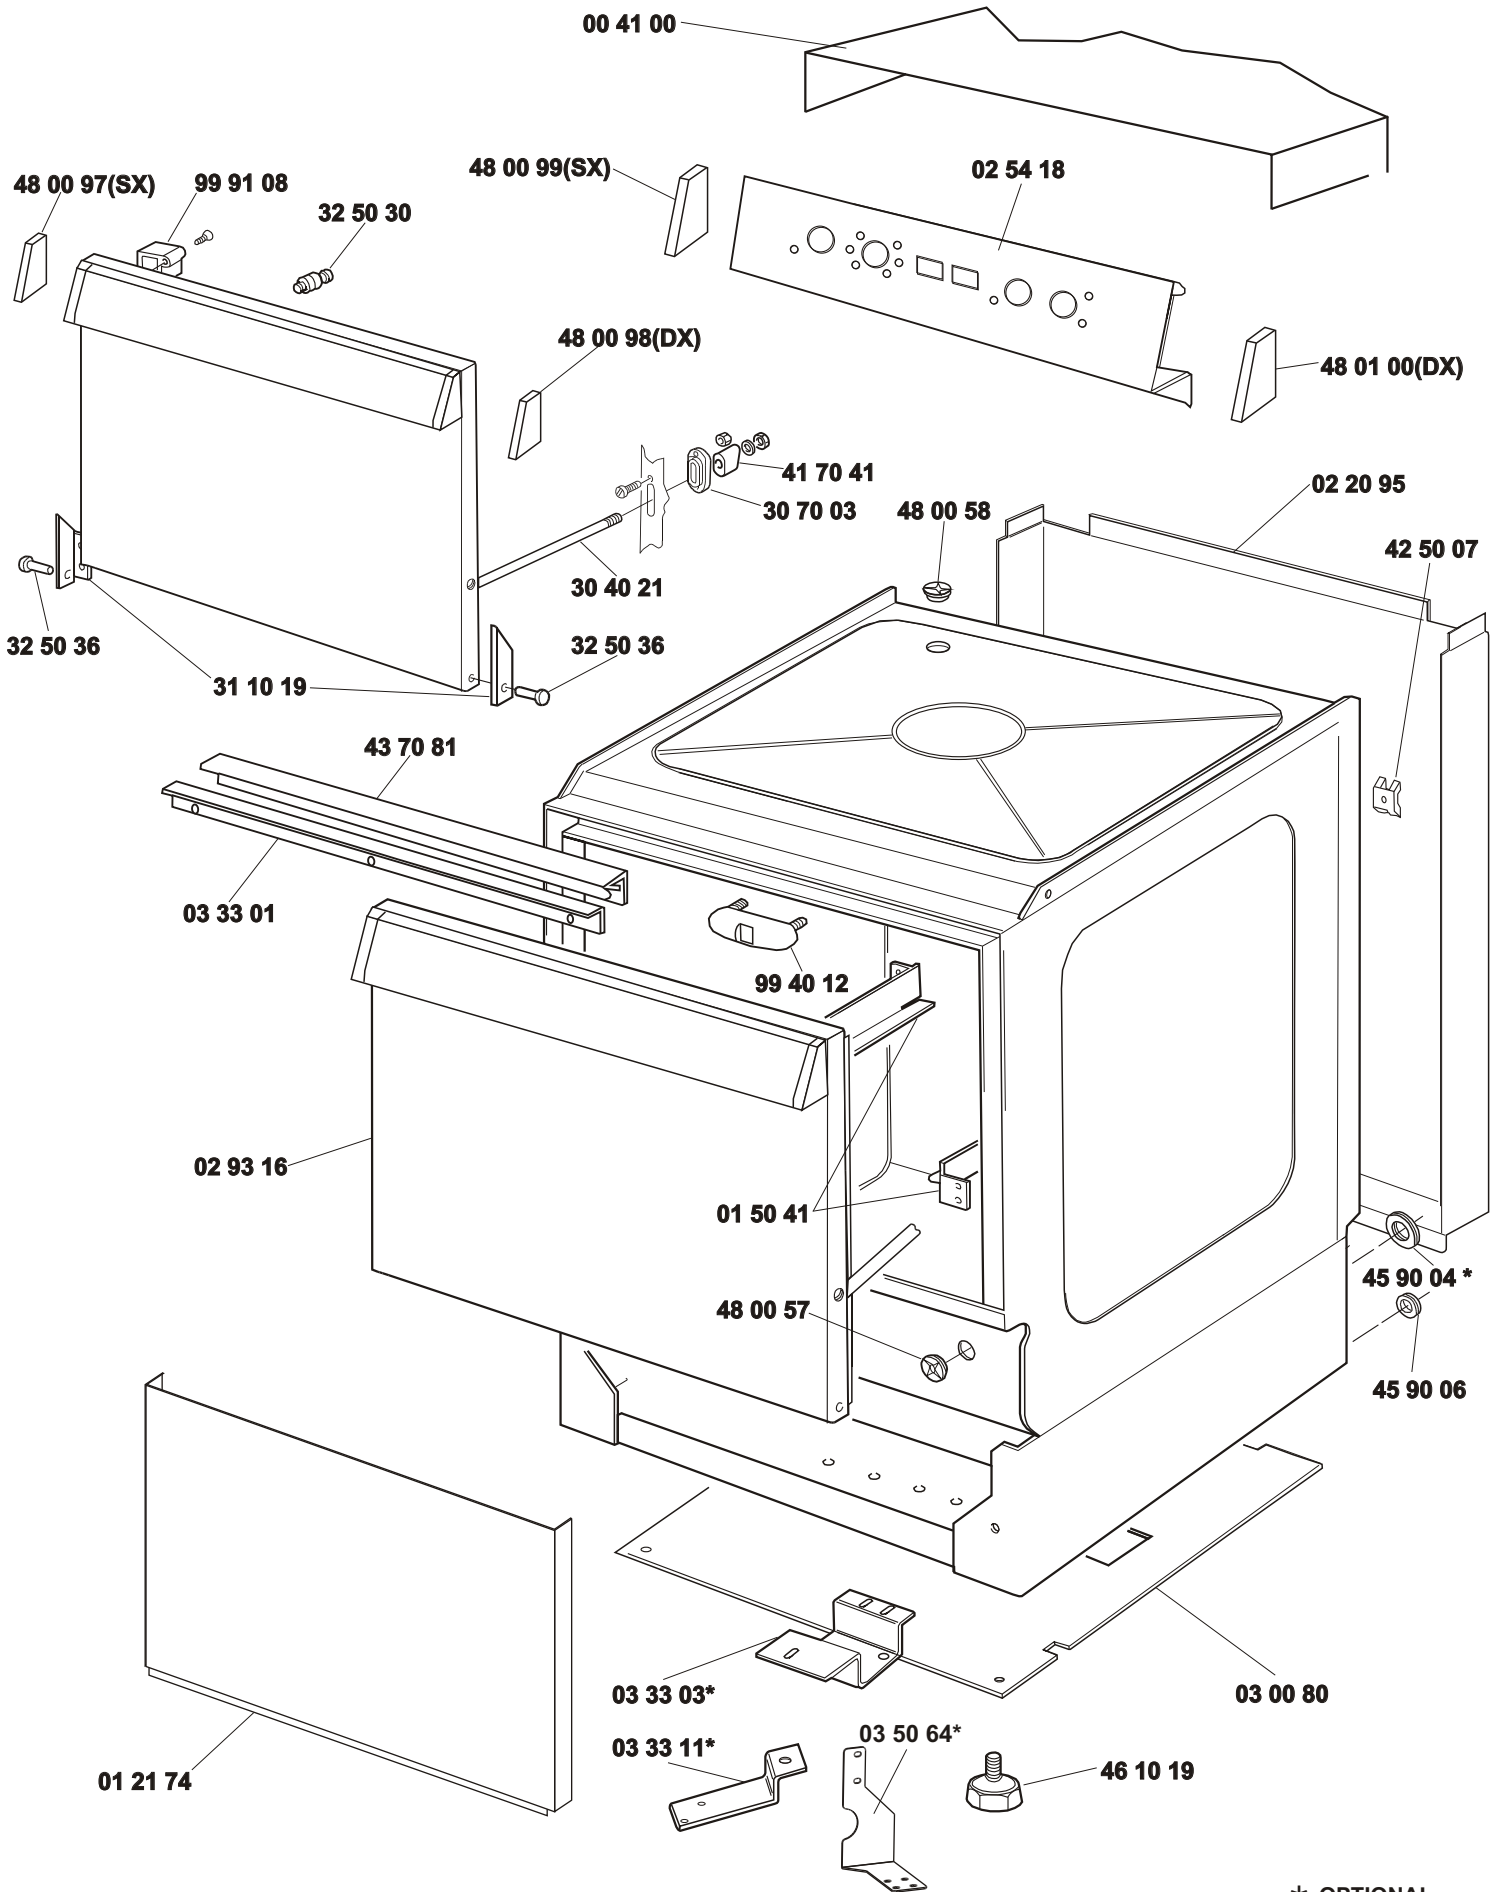

ELETTROBAR

**SPARE PARTS CATALOGUE
ERSATZTEILKATALOG
CATALOGUE PIECES DETACHEES
CATALOGO PARTI RICAMBIO
CATALOGO DE PIEZAS DE RECAMBIO
CATALOGO PEÇAS DE REPOSIÇÃO**

Niagara 51

2001

* OPTIONAL

* OPTIONAL

6

13 01 26 (230V- 50Hz)

13 01 33 (230V- 60Hz)

T. 175