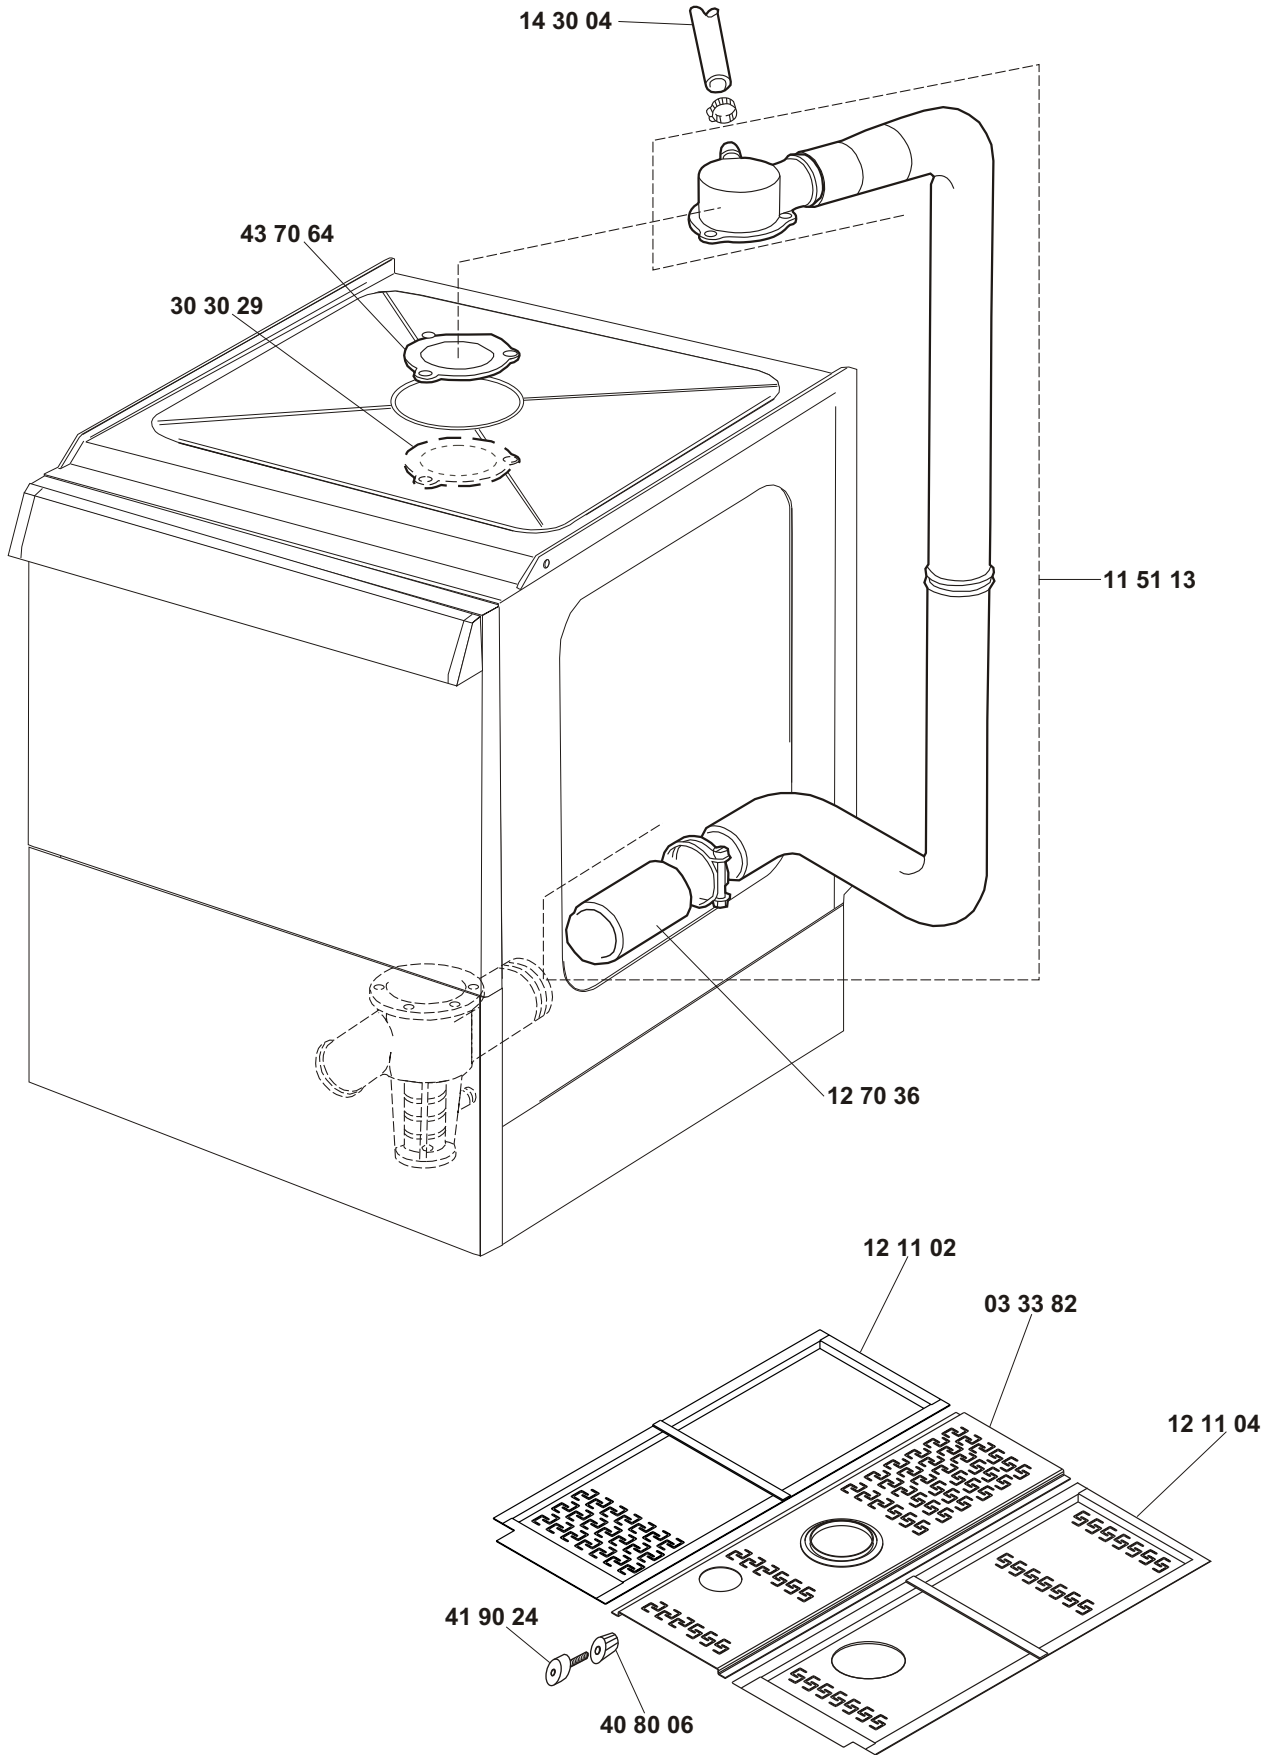

ELETTROBAR

**SPARE PARTS CATALOGUE
ERSATZTEILKATALOG
CATALOGUE PIECES DETACHEES
CATALOGO PARTI RICAMBIO
CATALOGO DE PIEZAS DE RECAMBIO
CATALOGO PEÇAS DE REPOSIÇÃO**

Niagara 51

2001

* OPTIONAL

* OPTIONAL

6

13 01 26 (230V- 50Hz)

13 01 33 (230V- 60Hz)

T. 175