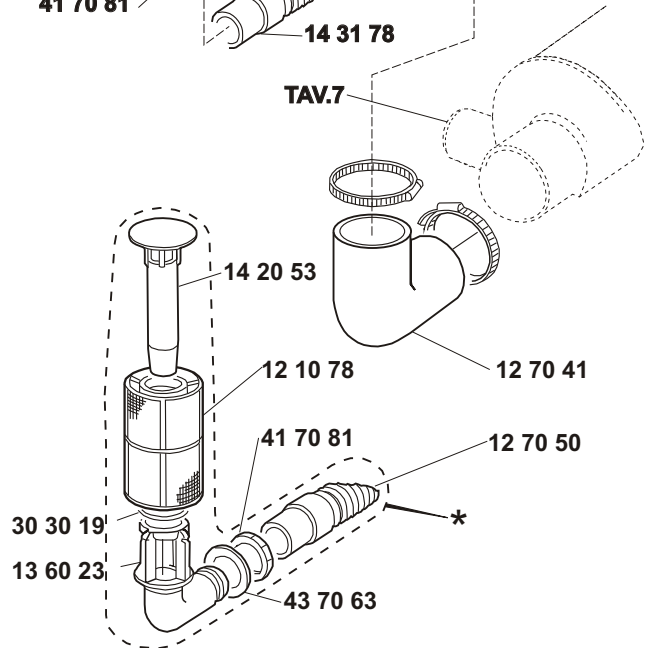

ELETTROBAR

**SPARE PARTS CATALOGUE
ERSATZTEILKATALOG
CATALOGUE PIECES DETACHEES
CATALOGO PARTI RICAMBIO
CATALOGO DE PIEZAS DE RECAMBIO
CATALOGO PEÇAS DE REPOSIÇÃO**

Niagara 51

2001

* OPTIONAL

* OPTIONAL

6

13 01 26 (230V- 50Hz)

13 01 33 (230V- 60Hz)

T. 175