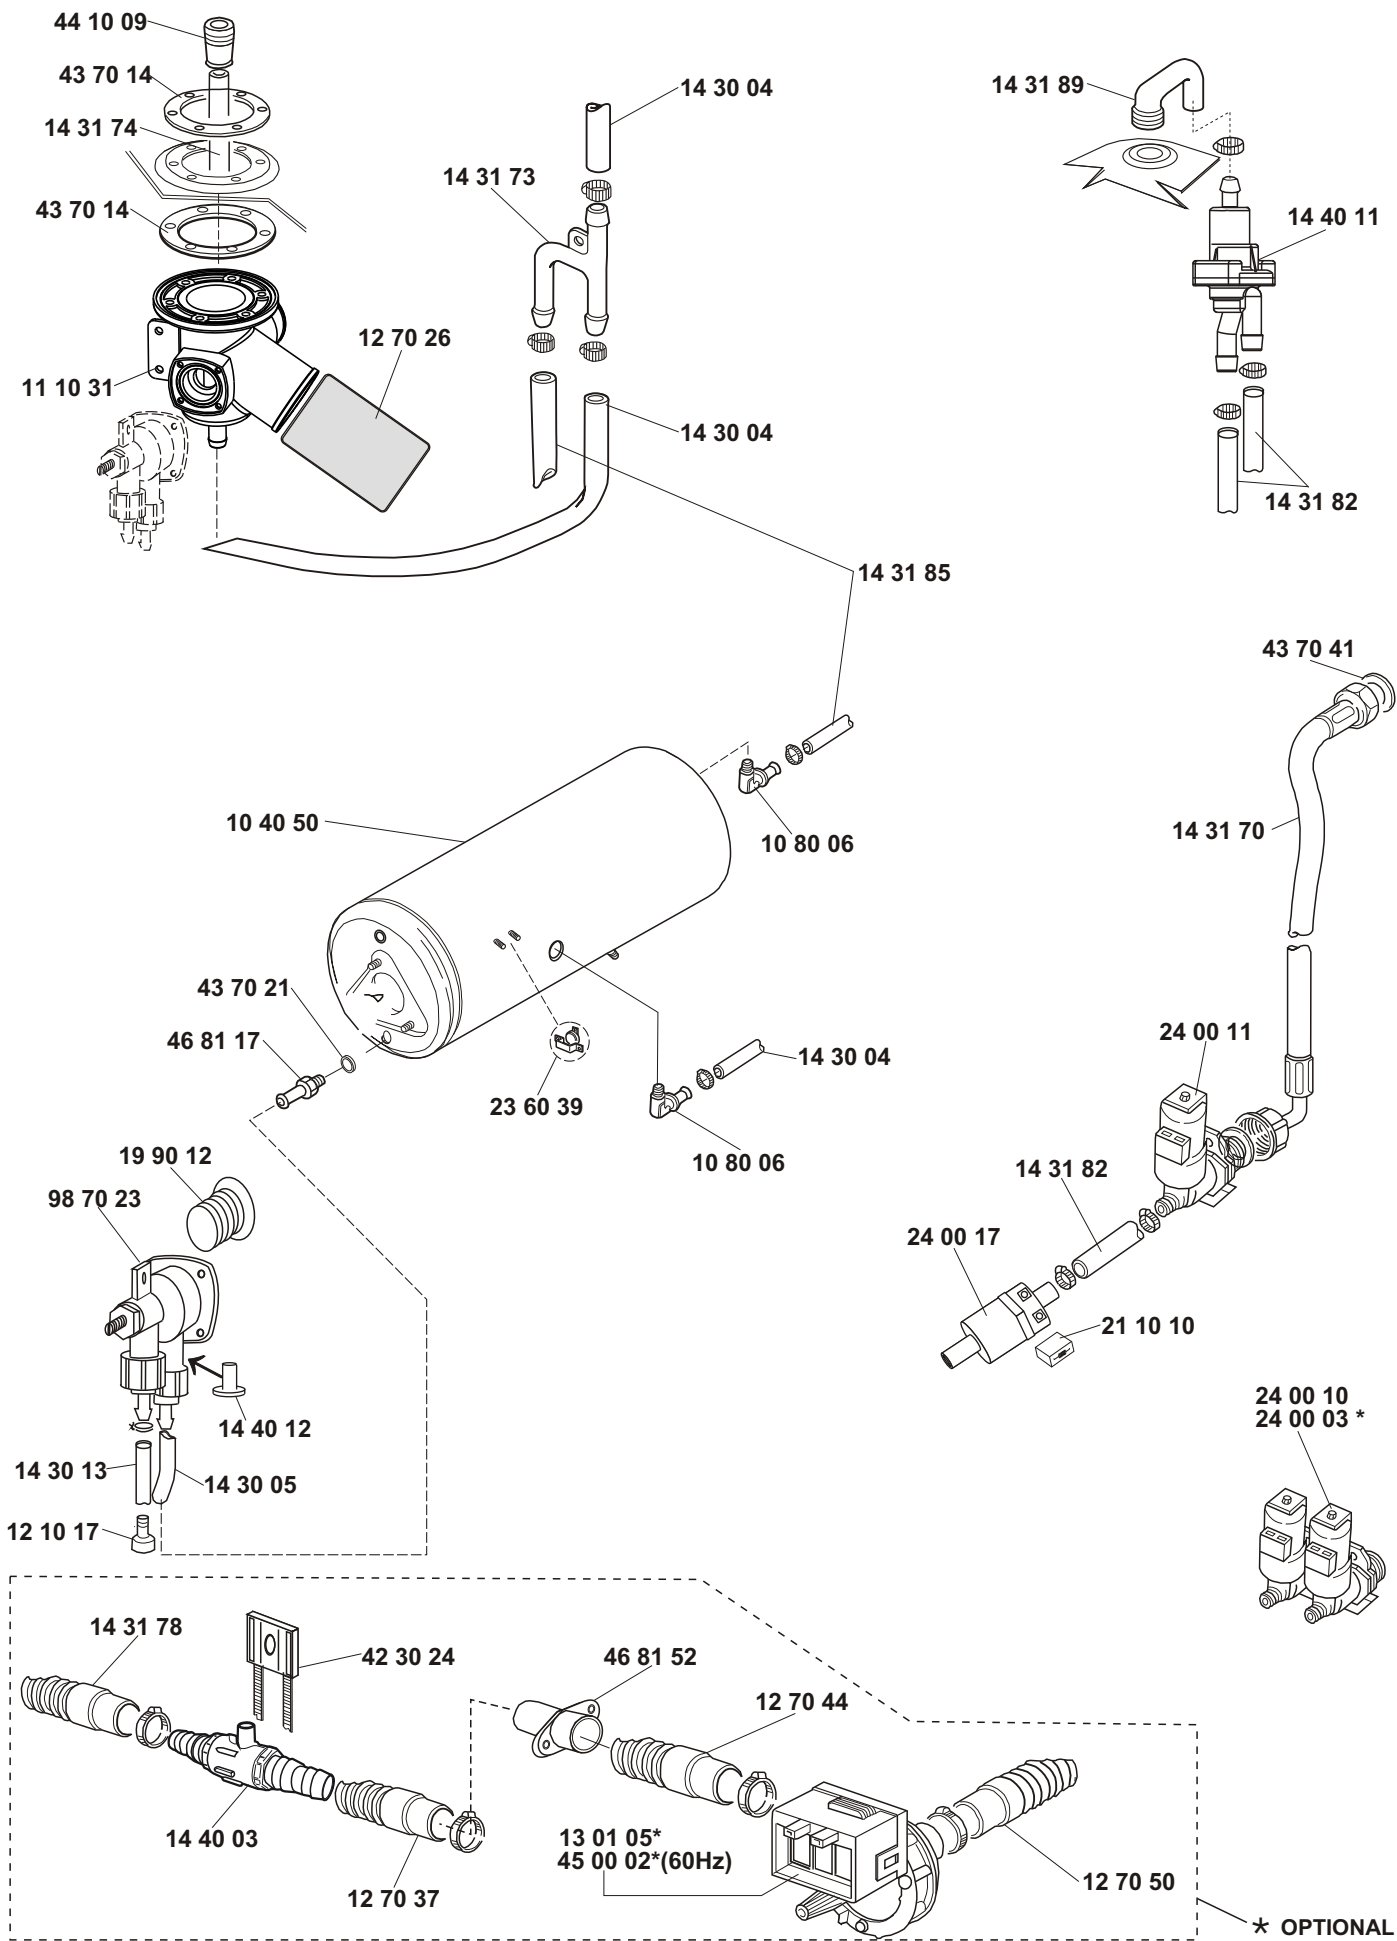

ELETTROBAR

**SPARE PARTS CATALOGUE
ERSATZTEILKATALOG
CATALOGUE PIECES DETACHEES
CATALOGO PARTI RICAMBIO
CATALOGO DE PIEZAS DE RECAMBIO
CATALOGO PEÇAS DE REPOSIÇÃO**

Niagara 51

2001

* OPTIONAL

* OPTIONAL

6

13 01 26 (230V- 50Hz)

13 01 33 (230V- 60Hz)

T. 175