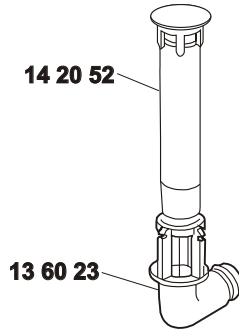

ELETTROBAR

**SPARE PARTS CATALOGUE
ERSATZTEILKATALOG
CATALOGUE PIECES DETACHEES
CATALOGO PARTI RICAMBIO
CATALOGO DE PIEZAS DE RECAMBIO
CATALOGO PEÇAS DE REPOSIÇÃO**

Niagara 51

2001

* OPTIONAL

* OPTIONAL

6

13 01 26 (230V- 50Hz)

13 01 33 (230V- 60Hz)

T. 175