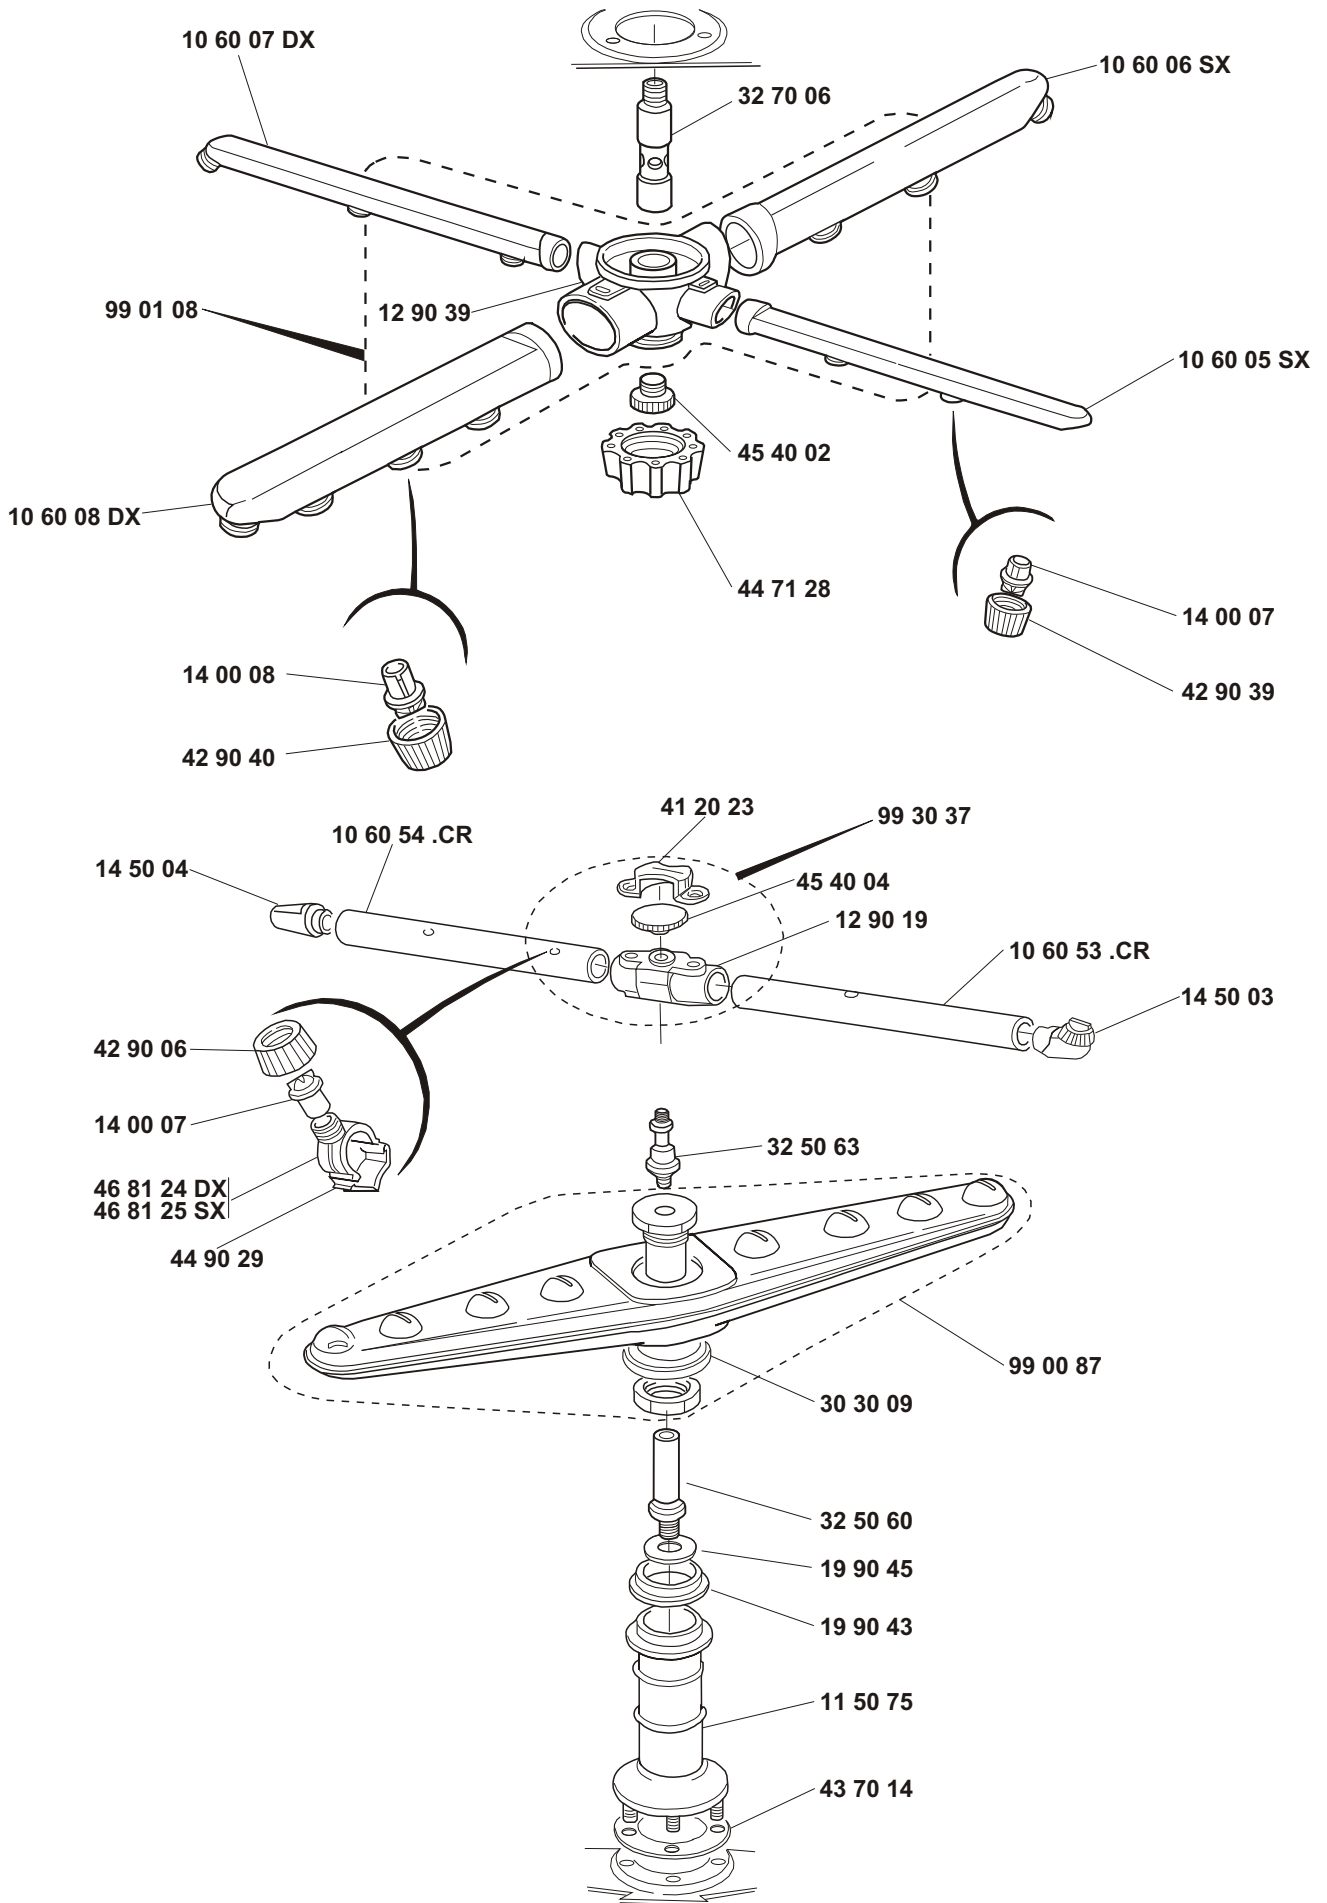

ELETTROBAR

**SPARE PARTS CATALOGUE
ERSATZTEILKATALOG
CATALOGUE PIECES DETACHEES
CATALOGO PARTI RICAMBIO
CATALOGO DE PIEZAS DE RECAMBIO
CATALOGO PEÇAS DE REPOSIÇÃO**

Niagara 51

2001

* OPTIONAL

* OPTIONAL

6

13 01 26 (230V- 50Hz)

13 01 33 (230V- 60Hz)

T. 175