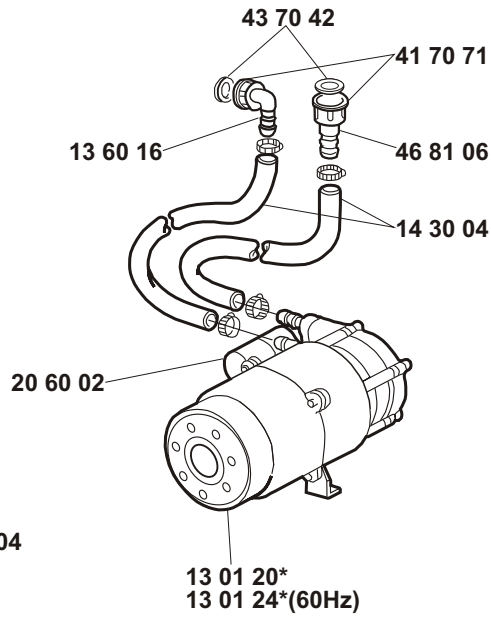

ELETTROBAR

**SPARE PARTS CATALOGUE
ERSATZTEILKATALOG
CATALOGUE PIECES DETACHEES
CATALOGO PARTI RICAMBIO
CATALOGO DE PIEZAS DE RECAMBIO
CATALOGO PEÇAS DE REPOSIÇÃO**

Niagara 51

2001

* OPTIONAL

* OPTIONAL

6

13 01 26 (230V- 50Hz)

13 01 33 (230V- 60Hz)

T. 175