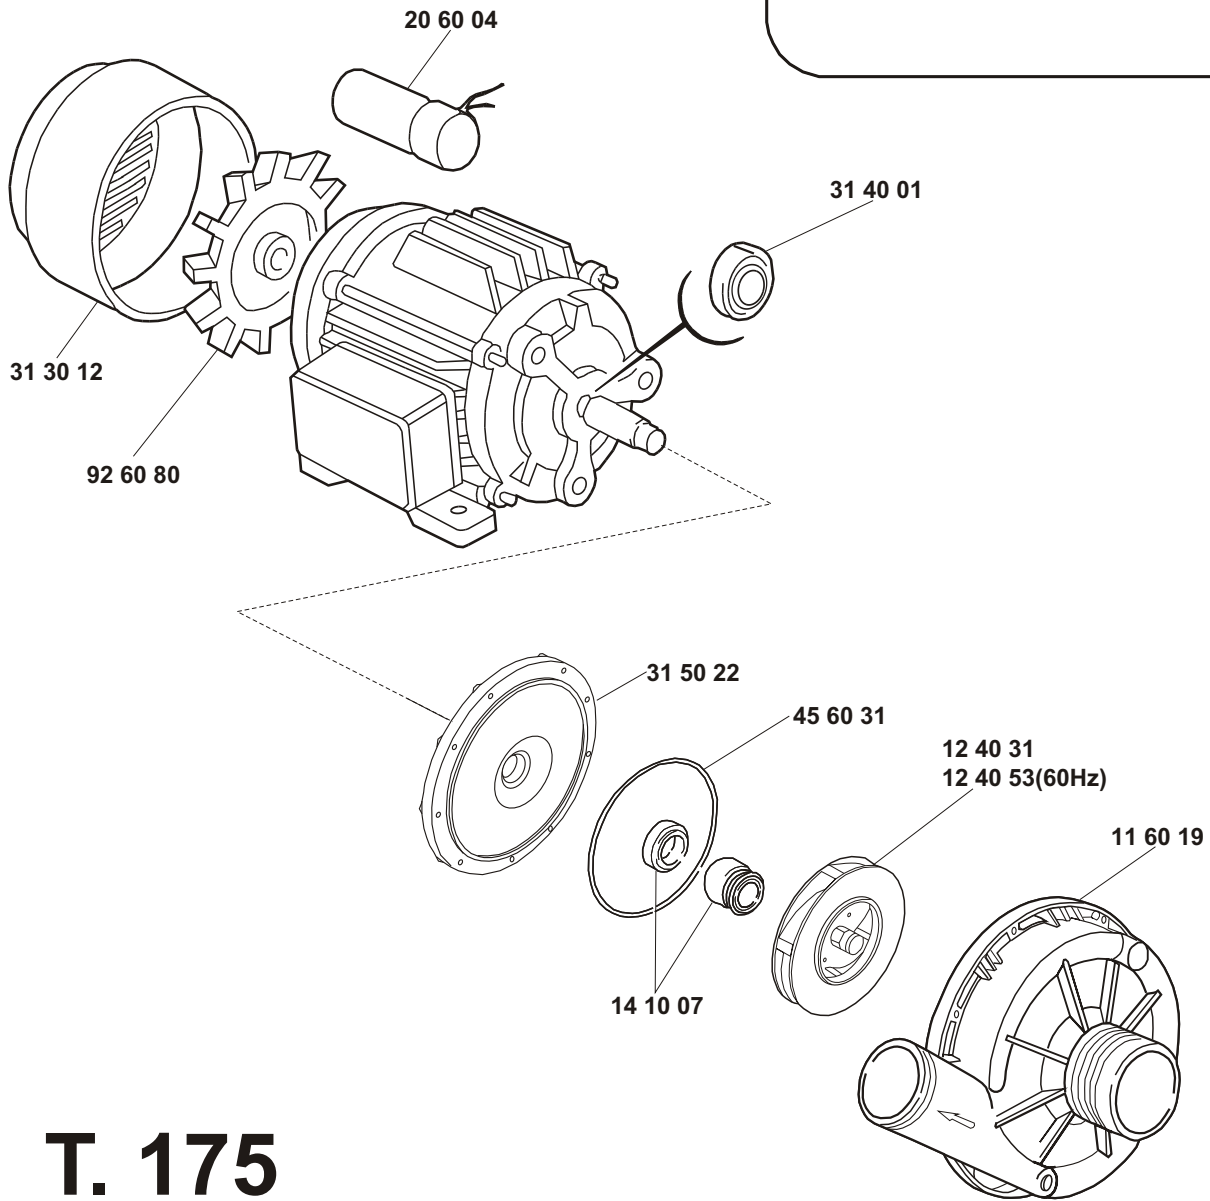

ELETTROBAR

**SPARE PARTS CATALOGUE
ERSATZTEILKATALOG
CATALOGUE PIECES DETACHEES
CATALOGO PARTI RICAMBIO
CATALOGO DE PIEZAS DE RECAMBIO
CATALOGO PEÇAS DE REPOSIÇÃO**

Niagara 51

2001

* OPTIONAL

* OPTIONAL

6

13 01 26 (230V- 50Hz)

13 01 33 (230V- 60Hz)

T. 175